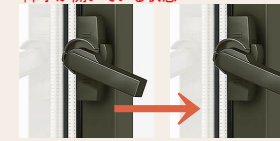

確実にロックをかけて侵入を遮断する クレセント「空かけ防止機構」

特許取得済

障子が確実に閉まっていない場合、クレセントが最後まで回らない「空かけ防止機構」を標準装備しているため、確実にロックがかかります。

障子閉まっている状態

トリガーが受けに押され、ロックが解除されると、クレセントが回り始められます。

障子が開いている状態

トリガーが受けに押されないので、クレセントは回りません。

冬暖かく、夏涼しい快適な暮らし。
一年中、そして一日中心地よい
室内環境を守ります。

デュオPGでは空気層が一般複層ガラスサッシの2倍。断熱性能UP!
※ガラス厚によっては、空気層12mmが確保できないことがあります。

カラーバリエーション

シャッターサッシ

イタリヤ手動

窓の左右どちらからも操作できる**解錠レバー**

幅木部分の解錠レバーを横方向に伸ばしているため、左右どちらの障子を開けても解錠ができます。

立ったままで解錠操作が可能

操作ひもを引くだけで自動的にロックが解除。腰をかがめることなく、楽な姿勢で操作できます。※操作ひもは左右に動かさず。