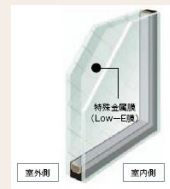

防火戸FG-Lの専用ガラス高断熱複層ガラス

室内側ガラスにコーティングした特殊金属膜の効果で一般複層ガラスの約1.7倍の断熱効果を発揮。太陽熱を取り込みながら、室内の熱を逃がしません。冬の寒さが厳しい地域でも、暖房効果を高め、室内の快適さを向上させます。