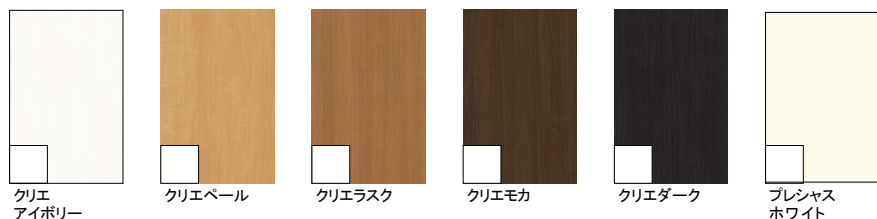

カラーバリエーション

クリエは6色。リアルな木目と無地の白。