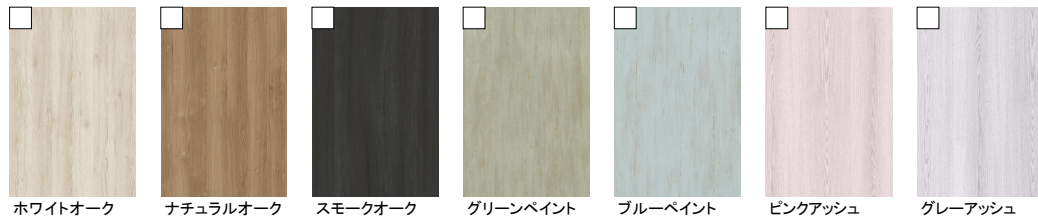

パレット カラーバリエーション

把手・表示錠(アイアンブラック)

□ サークルG

□ サークルJ

丸型表示錠

※トイレのみ

角型引手

アーチ型把手