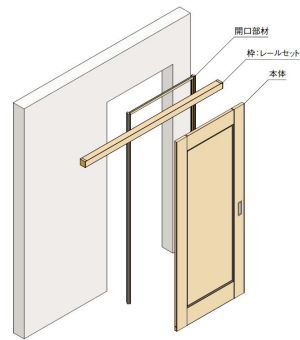

TP201806011430

インテリア建材 ラシッサ S 室内引戸 アウトセット方式タイプ

室内引戸 アウトセット方式とは

上部にレールを取付けるタイプ。開口部があれば取付けできるので、新築だけでなく、リフォームにもおすすめです。

双方向でゆっくり閉まる Wソフトモーション

扉を開けるときも閉めるときも、縦枠に近づくとき自動的にブレーキがかかりゆっくり静かに引き込みます。

引手

角型引手