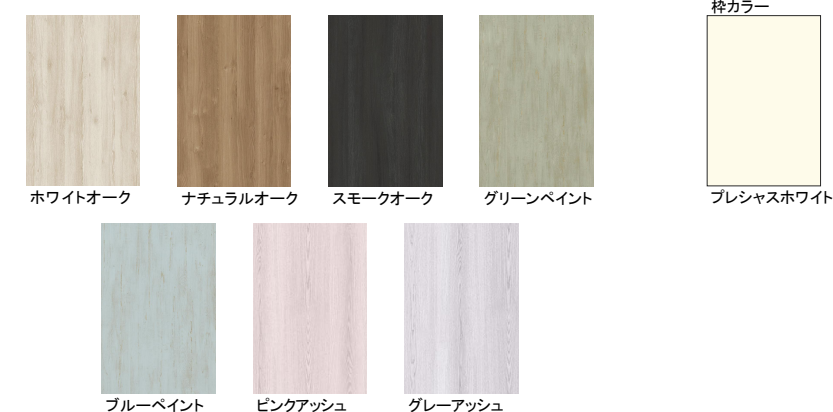

引手

角型引手

カラーバリエーション

パレットは7色。ペンキの手塗り感を表現。

LDK用 ガラス入りデザイン

□ LGH(格子なし)

□ LGH(格子あり)

□ LGJ(格子なし)