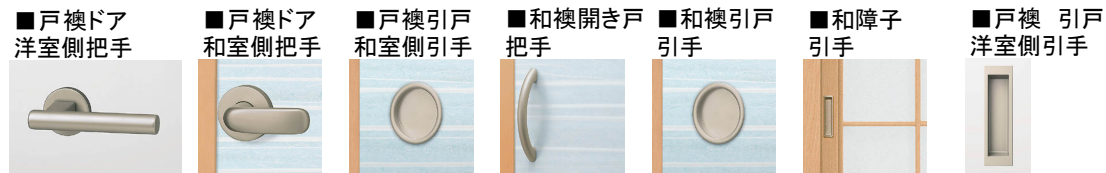

TP201907012073

標準仕様

リビング建材 新和風 SL

把手 引手

■戸襖ドア 洋室側把手 ■戸襖ドア 和室側把手 ■戸襖引戸 和室側引手 ■和襖開き戸 把手 ■和襖引戸 引手 ■和障子 引手 ■戸襖 引戸 洋室側引手

カラーバリエーション

■戸襖 洋室側 建具カラー
 クリエホワイト クリエパール クリエラスク クリエモカ クリエダーク プレシャスホワイト

■和室側(襖柄)
 AF1(若菜) F2(静波) AF3(珊瑚) AF4(藪幾) AF5(生地タイプ)
 ※襖紙別途