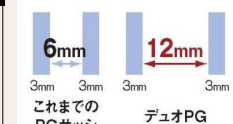

デュオPGでは空気層が一般複層ガラスサッシの2倍。断熱性能UP!
※ガラス厚によっては、空気層12mmが確保できないことがあります。

カラーバリエーション

シャッターサッシ

イタリヤ手動

窓の左右どちらからも操作できる**解錠レバー**

幅木部分の解錠レバーを横方向に伸ばしているため、左右どちらの障子を開けても解錠ができます。

立ったままで解錠操作が可能

操作ひもを引くだけで自動的にロックが解除。腰をかがめることなく、楽な姿勢で操作できます。※操作ひもは左右に動かさず。