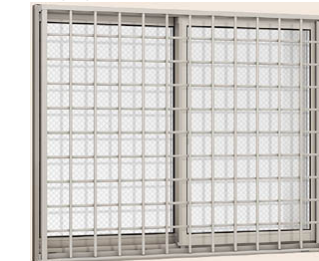

□ 縦面格子

□ 横面格子

□ ヒシクロス格子

□ 井桁格子

装飾窓

FIX窓

縦すべり出し窓

横すべり出し窓

内倒し窓

高所用横すべり出し窓

LIXILの環境への取組が業界トップランナーとして環境大臣より認定されました。

上記掲載の各写真・イラストはイメージです。見積内容とは異なる場合がありますので、ご注意ください。

◆お願い
・商品によっては、改良などにより仕様、寸法、カラーなどに多少の変更が生じる場合がありますのでご了承ください。
・商品写真は印刷のため、現物と若干異なりますので、実際の商品見本でお確かめください。
・商品写真は参考例です。実際に花瓶や小物等を置かれる場合は、落下等の事故がないように取り扱いにご注意ください。
・表示価格は、商品代のみメーカー希望小売価格で、取付費・工事費、消費税、セット写真の小物など別途ご負担をお願いいたします。
・掲載内容及び写真・図版の無断転載はかたくお断りします。(許可なく転載・流用した場合、損害賠償が発生します。)