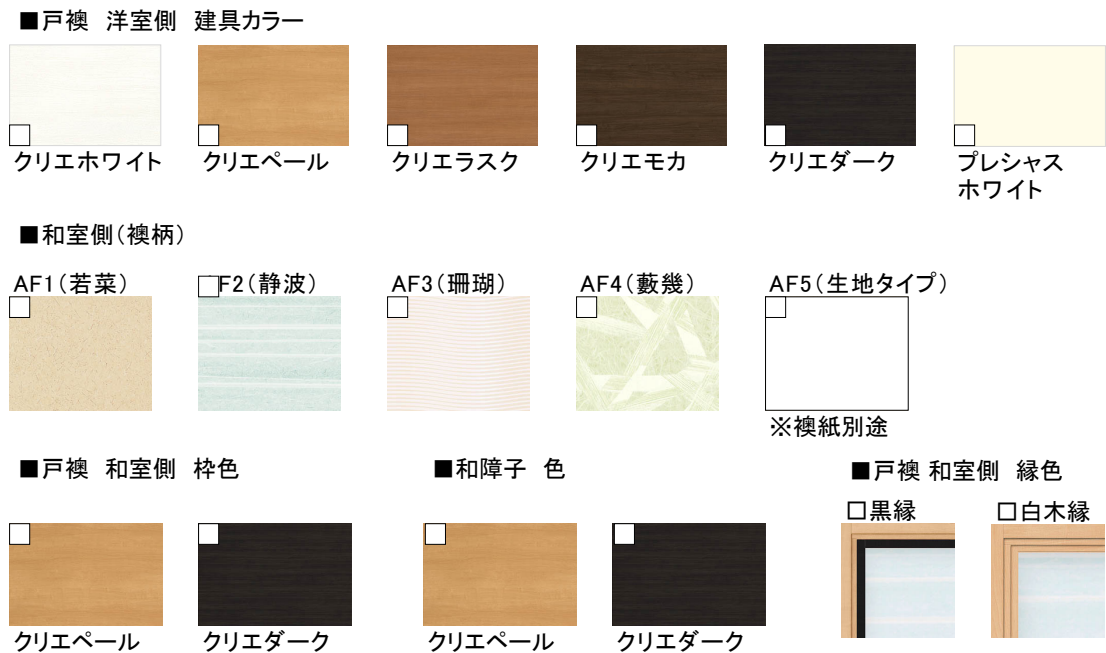

TP201907012073

標準仕様

リビング建材 新和風 SL

把手 引手

■戸襖ドア 洋室側把手 ■戸襖ドア 和室側把手 ■戸襖引戸 和室側引手 ■和襖開き戸 把手 ■和襖引戸 引手 ■和障子 引手 ■戸襖 引戸 洋室側引手

カラーバリエーション

■戸襖 洋室側 建具カラー
 クリエホワイト クリエパール クリエラスク クリエモカ クリエダーク プレシャスホワイト

■和室側(襖柄)
 AF1(若菜) F2(静波) AF3(珊瑚) AF4(藪幾) AF5(生地タイプ)
 ※襖紙別途

■戸襖 和室側 枠色 クリエパール クリエダーク

■和障子 色 クリエパール クリエダーク

■戸襖 和室側 緑色 黒縁 白木縁

戸襖ドア

■片開きドア STH-CMA

和室側デザイン

洋室側デザイン

戸襖片引戸