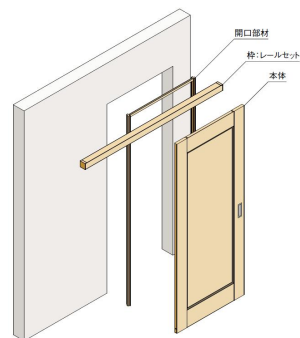

TP201907012058

LIXIL

標準仕様

インテリア建材 ラシッサ D パレット 室内引戸 アウトセット方式タイプ

室内引戸 アウトセット方式とは

上部にレールを取付けるタイプ。開口部があれば取付けできるので、新築だけでなく、リフォームにもおすすめです。

双方向でゆっくり閉まる Wソフトモーション

扉を開けるときも閉めるときも、縦枠に近づくとき自動的にブレーキがかかりゆっくり静かに引き込みます。