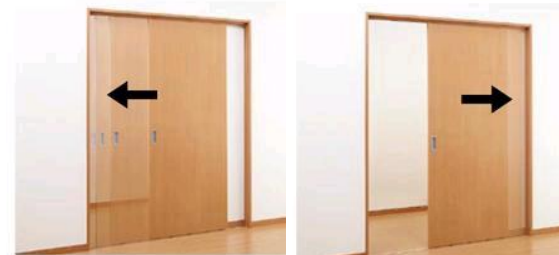

TP201806011430

インテリア建材 ラシッサ S 室内引戸 アウトセット方式タイプ

室内引戸 アウトセット方式とは

上部にレールを取付けるタイプ。開口部があれば取付けできるので、新築だけでなく、リフォームにもおすすめです。

双方向でゆっくり閉まる Wソフトモーション

扉を開けるときも閉めるときも、縦枠に近づくとき自動的にブレーキがかかりゆっくり静かに引き込みます。

引手

角型引手