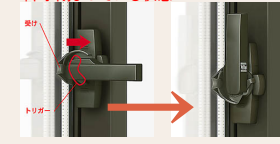

確実にロックをかけて侵入を遮断する クレセント「空かけ防止機構」

特許取得済

障子が確実に閉まっていない場合、クレセントが最後まで回らない「空かけ防止機構」を標準装備しているため、確実にロックがかかります。

障子閉まっている状態