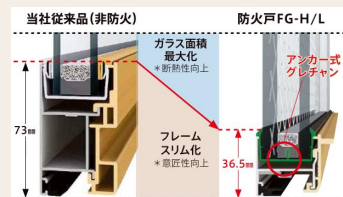

TP201702015914

標準仕様

防火戸FG-L

アルミと樹脂のハイブリッド構造で、
圧倒的な断熱性能を実現。

特長

フレームをスリム化しガラス面積最大化

窓の断熱性能を高めるためには、熱を通しやすいフレームを小さくし、熱を通しにくいガラス面を大きくする必要があります。サーモスは、アンカー式グレチャンを採用することで、ガラスとフレームを一体化。フレームの極小化とガラス面積の最大化により、優れた断熱性能を実現しています。