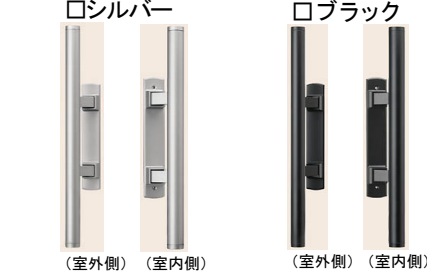

□29型

ハンドダウンチェリー
設定色:①②③④⑤⑥

□30型

クリエモカ
設定色:①②③④⑤⑥

● 本体カラーバリエーション

● 枠カラーバリエーション

● ハンドルバリエーション

● DNシリンダー