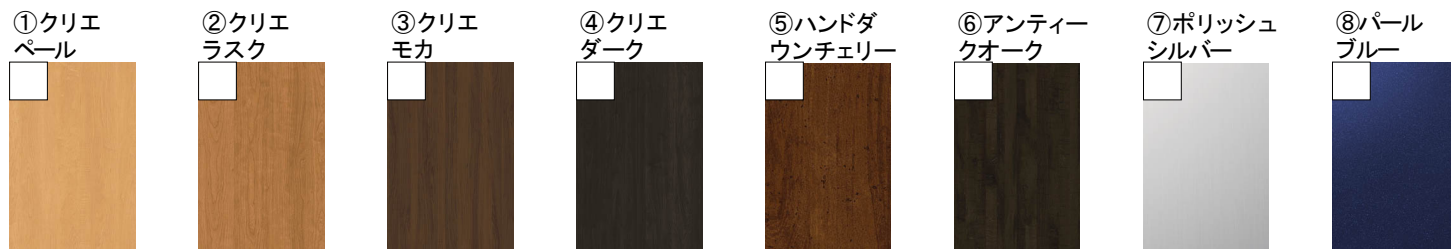

□29型

ハンドダウンチェリー
設定色:①②③④⑤⑥

□30型

クリエモカ
設定色:①②③④⑤⑥

● 本体カラーバリエーション

● 枠カラーバリエーション

● ハンドルバリエーション

● DNシリンダー