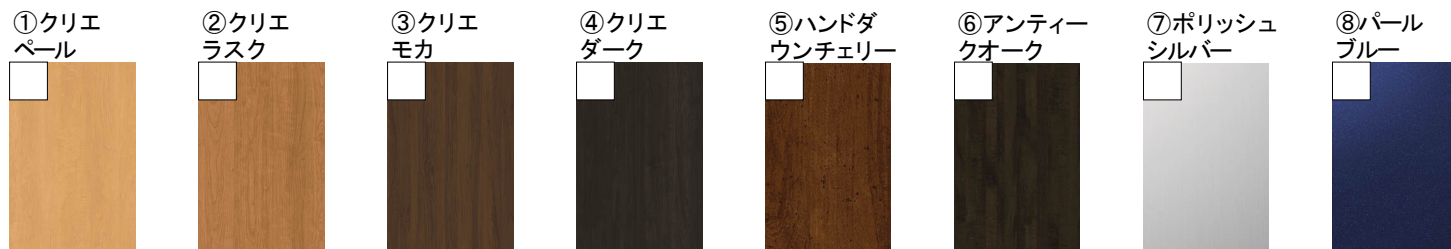

クリエラスク
設定色:①②③④⑦

□29型

ハンドダウンチェリー
設定色:①②③④⑤⑥

□30型

クリエモカ
設定色:①②③④⑤⑥

● 本体カラーバリエーション

● 枠カラーバリエーション

● ハンドルバリエーション