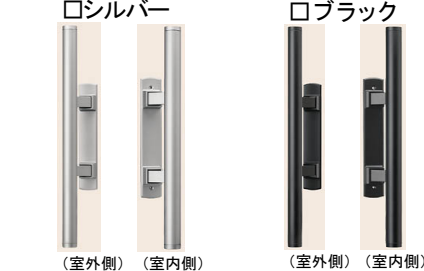

● DNシリンダー

不正解除しづらいシリンダー構造なのでピッキングなどによる錠破り対策に効果的。また、カギ穴壊しにも強い構造です。

※上記掲載の各写真・イラストはイメージです。見積内容とは異なる場合がありますので、ご注意ください。

◆お願い
 ・商品によっては、改良などにより仕様、寸法、カラーなどに多少の変更が生じる場合がありますのでご了承ください。
 ・商品写真は印刷のため、現物と若干異なりますので、実際の商品見本でお確かめください。
 ・商品写真は参考例です。実際に花瓶や小物等を置かれる場合は、落下等の事故がないように取り扱いにご注意ください。
 ・表示価格は、商品代だけのメーカー希望小売価格で、取付費・工事費、消費税、セット写真の小物など別途ご負担をお願いいたします。
 ・掲載内容及び写真・図版の無断転載はかたくお断りします。(許可なく転載・流用した場合、損害賠償が発生します。)